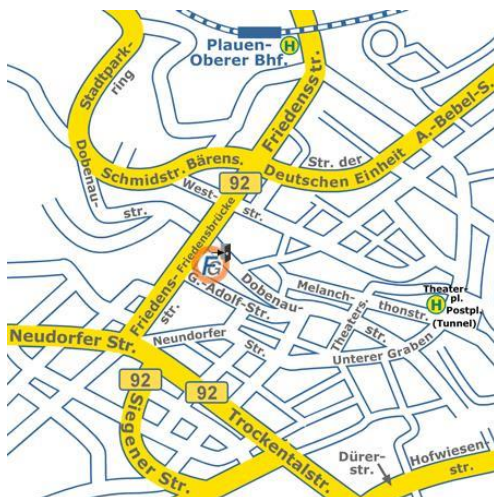

**Fördergesellschaft für berufliche Bildung
Plauen-Vogtland e.V.**
Dobenastr. 80
08523 Plauen

Ansprechpartnerin:

Frau Schrödter

Personalwesen – Eingang A 4.Etage

Telefon: 03741-126103

E-Mail: schroedter@fg-bildung.de

Sprechzeiten:

Montag bis Freitag 09:00 bis 15:00 Uhr

Zusätzliche Sprechzeiten vom 18.07. bis 12.08.2016:

Mittwoch bis Freitag bis 18:00 Uhr

Wir benötigen von Ihnen folgende Unterlagen:

- Vermittlungsschreiben Agentur für Arbeit/Jobcenter
- tabellarischer Lebenslauf mit Passfoto
- kurzes Bewerbungsschreiben
- Kopie Zeugnis Schulabgang, BVJ/BGJ
- Steueridentifikationsnummer
- Bankverbindung
- Sozialversicherungsausweis
- Nachweis der Anmeldung bei einer Krankenkasse
- für Jugendliche unter 18 Jahren:
  ärztliche Erstuntersuchung lt. JArbSchG § 32

So sind wir in Plauen zu finden:

Bundesagentur für Arbeit